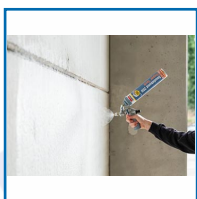

SOUDABOND 280 POWER SPRAY 750ML + PISTOLET CLICK ET SPRAY

DESCRIPTIF

SOUDAL

Soudabond 280 Power Spray 750ML

Soudabond 280 Power spray click et spray est une colle de contact universelle très résistante, prête à l'emploi.

Pistolet Click et Spray

Facile à utiliser, ergonomique et précis, le nouveau pistolet Click et Spray permet de travailler facilement en suivant ces 3 étapes :

DETAILS

Soudabond 280 Power Spray 750ML

Soudabond 280 Power spray click et spray est une colle de contact universelle très résistante, prête à l'emploi. La colle appliquée par pulvérisation est facile à utiliser et permet une résistance rapide et une adhérence puissante sur la plupart des matériaux de montage courants. Elle conserve son pouvoir d'adhérence, même sous tension et convient aux matériaux qui doivent être fixés, chargés ou traités immédiatement. Sa résistance haut de gamme en fait la solution de collage parfaite dans une multitude d'applications, tant dans l'industrie de la construction que dans l'industrie automobile. Soudabond 280 Power Spray Click et Spray doit être utilisé en combinaison avec le pistolet avec le pistolet Click et Spray.