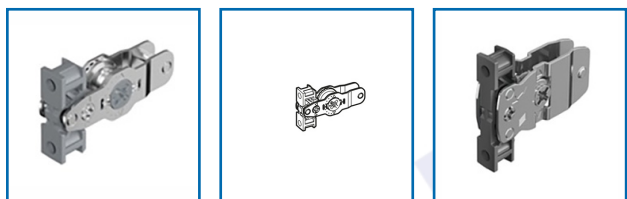

ATTACHE FAÇADE AVANTECH YOU

DESRIPTIF

Attache façade AvanTech You pour profil de côté du tiroir.

Hauteurs : 77 - 101 - 139 - 187 - 251 mm

DETAILS

Attache façade AvanTech You pour profil de côté du tiroir.

Hauteurs : 77 - 101 - 139 - 187 - 251 mm

Attention, la référence 453739DA n'est à utiliser uniquement pour les tiroirs de hauteur 251 mm.

Code	Désignation	Modèle	Hauteur
453739A	Attache façade AvanTech You	9255832	77 mm
453739B	Attache façade AvanTech You	9255835	101 mm
453739C	Attache façade AvanTech You	9257884	139 mm
453739D	Attache façade AvanTech You	9257838	187 - 251 mm
453739DA	Stabilisateur façade	9257887	251 mm