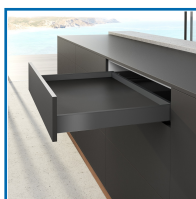

### DETAILS

Kit de profil AvanTech You gris anthracite

Le kit comprend : 1 profilé à gauche et à droite - 2 profilés design dans la couleur du profil de tiroir - 2 stabilisateurs pour la paroi arrière et accessoires de fixation. Réglages en hauteur, latéral et de l'inclinaison intégrés. Coté de ferrage à gauche et à droite. En acier époxy.