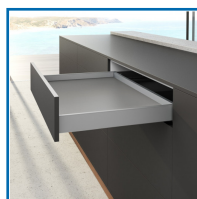

DETAILS

Kit de profil AvanTech You gris argenté

Le kit comprend : 1 profilé à gauche et à droite - 2 profilés design dans la couleur du profil de tiroir - 2 stabilisateurs pour la paroi arrière et accessoires de fixation. Réglages en hauteur, latéral et de l'inclinaison intégrés. Coté de ferrage à gauche et à droite. En acier époxy.