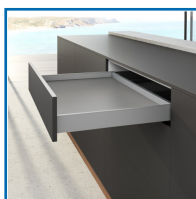

DETAILS

Kit de profil AvanTech You gris argenté

Le kit comprend : 1 profilé à gauche et à droite - 2 profilés design dans la couleur du profil de tiroir - 2 stabilisateurs pour la paroi arrière et accessoires de fixation. Réglages en hauteur, latéral et de l'inclinaison intégrés. Coté de ferrage à gauche et à droite. En acier époxy.