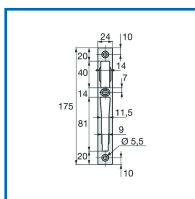

GÂCHE CENTRALE ALU

 Stremler

ASSA ABLOY

DESRIPTIF

Gâche centrale aluminium

DETAILS

Gâche centrale aluminium

Caractéristiques :- Matière : Alu- Tête : plate- Finition : argent- Hauteur : 175 mm- Épaisseur : 6 mm- Largeur : 24 mm

Code	Désignation	Dimensions
307220	Gâche centrale alu	H x Épaisseur x l : 175 x 6 x 24 mm