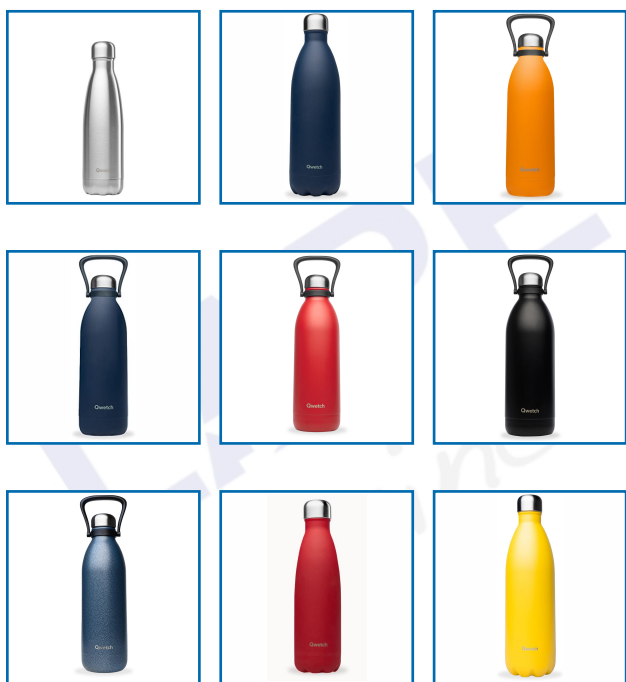

BOUTEILLE ISOTHERME INOX BROSSE

DESRIPTIF

Qwetch

Bouteille isotherme en acier inoxydable. Multiples coloris et contenances.

DETAILS

La bouteille isotherme design pour s'hydrater avec style grâce à sa grande déclinaison et de motifs pour coller à toutes vos envies.

Caractéristiques :- Matière : Acier Inoxydable- Dimensions du modèle 750 ml (H / Ø / Ø d'ouverture) : 31 cm x 8 cm x 3,4 cm- Poids : 0,42 kg

Code	Volume	Finition
------	--------	----------

530300	750 ml	Inox brossé
530301	1000 ml	Inox brossé
530304	1000 ml	Bleu nuit
530306	1000 ml	Jaune
530308	1000 ml	Rouge
530302	1500 ml	Inox brossé
530305	1500 ml	Bleu nuit
530307	1500 ml	Jaune
530309	1500 ml	Rouge
530310	1500 ml	Bleu
530311	1500 ml	Noir
530312	1500 ml	Orange
530303	2000 ml	Inox brossé
530313	2000 ml	Bleu
530314	2000 ml	Orange