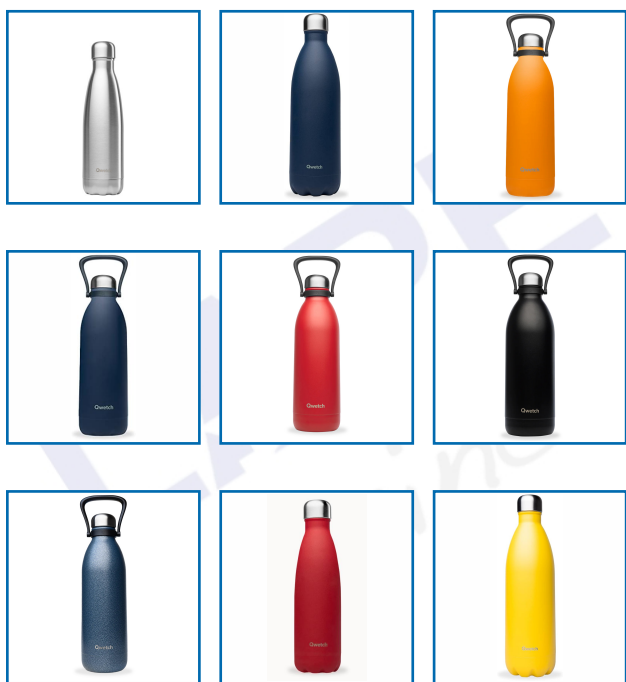

BOUTEILLE ISOTHERME INOX BROSSE

DESRIPTIF

Qwetch

Bouteille isotherme en acier inoxydable. Multiples coloris et contenances.

DETAILS

La bouteille isotherme design pour s'hydrater avec style grâce à sa grande déclinaison et de motifs pour coller à toutes vos envies.

Caractéristiques :- Matière : Acier Inoxydable- Dimensions du modèle 750 ml (H / Ø / Ø d'ouverture) : 31 cm x 8 cm x 3,4 cm- Poids : 0,42 kg

| Code | Volume | Finition |
|------|--------|----------|
|------|--------|----------|

| | | |
|--------|---------|-------------|
| 530300 | 750 ml | Inox brossé |
| 530301 | 1000 ml | Inox brossé |
| 530304 | 1000 ml | Bleu nuit |
| 530306 | 1000 ml | Jaune |
| 530308 | 1000 ml | Rouge |
| 530302 | 1500 ml | Inox brossé |
| 530305 | 1500 ml | Bleu nuit |
| 530307 | 1500 ml | Jaune |
| 530309 | 1500 ml | Rouge |
| 530310 | 1500 ml | Bleu |
| 530311 | 1500 ml | Noir |
| 530312 | 1500 ml | Orange |
| 530303 | 2000 ml | Inox brossé |
| 530313 | 2000 ml | Bleu |
| 530314 | 2000 ml | Orange |