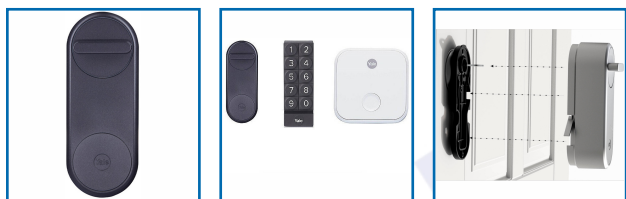

SERRURE CONNECTÉE LINUS YALE MOTORISÉE

DESSCRIPTIF

Serrure connectée Linus Yale motorisée

DETAILS

Serrure connectée Linus Yale motorisée

Caractéristiques :- Fermeture : s'ouvrant- Matière : métal- Finition : noir mat- Contrôle d'accès : avec clé bluetooth (smartphone)

Code	Désignation
309800	Serrure connectée Linus Yale motorisée
309801	Borne Wifi Yale connect bridge