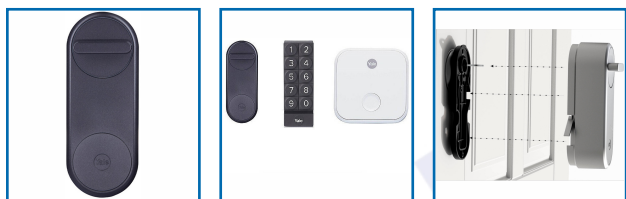

SERRURE CONNECTÉE LINUS YALE MOTORISÉE

DESSCRIPTIF

Serrure connectée Linus Yale motorisée

DETAILS

Serrure connectée Linus Yale motorisée

Caractéristiques :- Fermeture : s'ouvrant- Matière : métal- Finition : noir mat- Contrôle d'accès : avec clé bluetooth (smartphone)

Code	Désignation
309801	Borne Wifi Yale connect bridge
309800	Serrure connectée Linus Yale motorisée