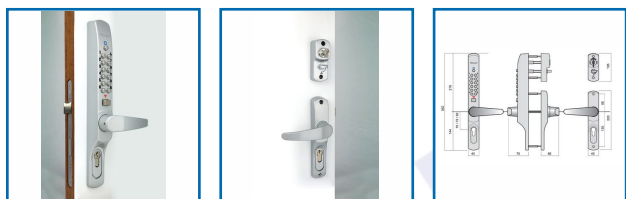

CONTRÔLE D'ACCÈS à CODE - KEYLEX VARIO

LOKOD

la référence qualité

DESRIPTIF

Contrôle d'accès à code intégralement mécanique - Réversible main droite ou gauche - Installation intérieur ou extérieur - Changement de code facile et sans démontage en 15 secondes

DETAILS

Contrôle d'accès à code intégralement mécanique Keylex Vario pouvant être installé en intérieur ou en extérieur et réversible main droite ou gauche. - Béquille débrayable - Fonction libre passage en série - Conservation de la serrure, du cylindre et des clés existantes - Pose sur tous types de portes d'une épaisseur de 50 mm maximum - Corps et béquille en zamak, les touches sont en acier inoxydable - Dimensions (H x L x P) : 362 x 40 x 75 mm - Carré : 7 mm - Axe à 25 mm minimum, entraxe réglable par plaques 70/72 et 90/92 fournies
Télécharger la notice.

Code	Désignation	Référence
309813	Keylex Vario	22900
309813A	Keylex Vario portes 50 à 90 mm	22900-L