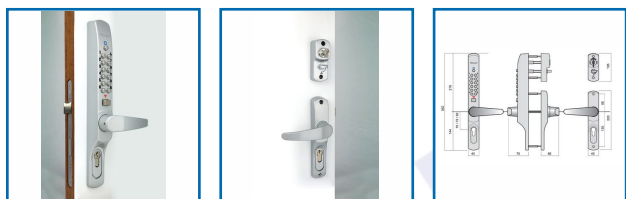

CONTRÔLE D'ACCÈS à CODE - KEYLEX VARIO

LOKOD

la référence qualité

DESSCRIPTIF

Contrôle d'accès à code intégralement mécanique - Réversible main droite ou gauche - Installation intérieur ou extérieur - Changement de code facile et sans démontage en 15 secondes

DETAILS

Contrôle d'accès à code intégralement mécanique Keylex Vario pouvant être installé en intérieur ou en extérieur et réversible main droite ou gauche. - Béquille débrayable - Fonction libre passage en série - Conservation de la serrure, du cylindre et des clés existantes - Pose sur tous types de portes d'une épaisseur de 50 mm maximum - Corps et béquille en zamak, les touches sont en acier inoxydable - Dimensions (H x L x P) : 362 x 40 x 75 mm - Carré : 7 mm - Axe à 25 mm minimum, entraxe réglable par plaques 70/72 et 90/92 fournies
Télécharger la notice.

Code	Désignation	Référence
309813	Keylex Vario	22900
309813A	Keylex Vario portes 50 à 90 mm	22900-L