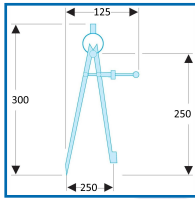

## COMPAS PORTE-CRAYON

### DESSCRIPTIF

Compas porte-crayon pour crayon de Ø8 mm.