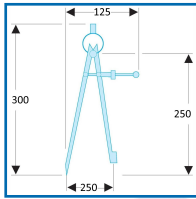

COMPAS PORTE-CRAYON

DESRIPTIF

Compas porte-crayon pour crayon de Ø8 mm.

DETAILS

Compas porte-crayon.

Code

513209