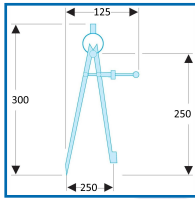

COMPAS PORTE-CRAYON

DESSCRIPTIF

Compas porte-crayon pour crayon de Ø8 mm.

DETAILS

Compas porte-crayon.

Code

513209