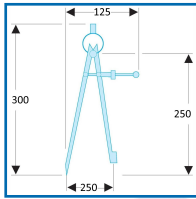

### DESRIPTIF

Compas porte-crayon pour crayon de Ø8 mm.