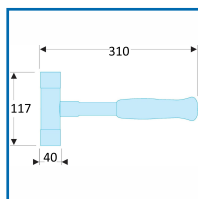

## MASSETTE SANS REBOND à EMOBOTS INTERCHANGEABLES

### DESCRIPTIF

Manche en fibre de verre.  
Corps en acier finition époxy noir.  
Embouts spéciaux en nylon de dureté D74 ±5 remplaçables de 40 mm.  
Poignée ergonomique PVC.  
Longueur totale : 310 mm.  
Tête largeur : 117 mm.

### DETAILS

Massette sans rebond à embouts interchangeables.

Code

510470