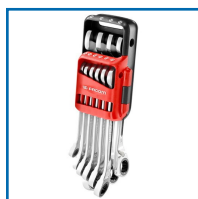

## JEU DE 10 CLÉS MIXTES à CLIQUET MÉTRIQUES OU EN POUCES

### DESSCRIPTIF

Jeu de 10 clés mixtes à cliquet.  
En métrique ou en pouce.  
Dimensions : 8-10-11-12-13-14-16-17-18-19 mm.