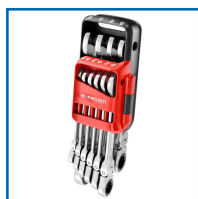

JEU DE 10 CLÉS MIXTES à CLIQUET ARTICULÉ MÉTRIQUES OU EN POUCES

DESSCRIPTIF

Jeu de 10 clés mixtes à cliquet articulés.
En métrique ou en pouce.
Dimensions : 8-10-11-12-13-14-16-17-18-19 mm.

DETAILS

Jeu de 10 clés mixtes à cliquet articulés.