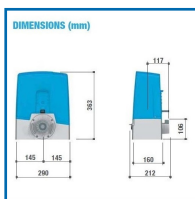

DETAILS

Kit professionnel pour portail coulissant de 400 kilos et de longueur 14 mètres maximum.

Notice

Code

870015G