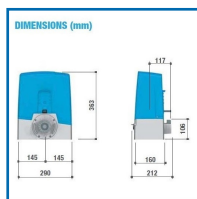

KIT COMPLET BXV POUR PORTAIL COULISSANT 400 KG

DESSCRIPTIF

CAME

Kit professionnel pour portail coulissant de 400 kilos et de longueur 14 mètres maximum.

Moteur : 24 Volts pour un arrêt quasi immédiat en cas d'obstacle en ouverture/fermeture - pour un usage intensif - possibilité d'ajouter 2 batteries de secours pour fonctionnement en cas de coupure de courant.

DETAILS

Kit professionnel pour portail coulissant de 400 kilos et de longueur 14 mètres maximum.

Notice

Code

870015G