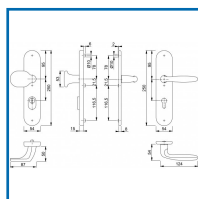

## ENSEMBLE PALIÈRE DE SÉCURITÉ VERONA SUR PLAQUE LONGUE 86G/3332ZA/3330/1510

### DESSCRIPTIF

**HOPPE**<sup>®</sup>

La qualité bien en main.

Ensemble palière de sécurité Verona en aluminium sur plaques longues.

Protecteur de cylindre : en acier trempé pour cylindre dépassant de 10-18 mm.

Carré à montage rapide : 7 mm.

Entraxe : 70 mm.

Épaisseur de porte : 37-42 mm.

Finition F2 champagne.

Fixation invisible coté extérieur, avec vis traversantes.

### DETAILS

Ensemble palière de sécurité Verona en aluminium sur plaques longues avec protecteur de cylindre.

Code	Modèle
314564C	86G/3332ZA/3330/1510