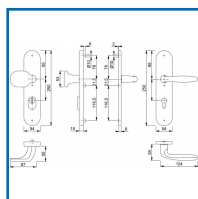

ENSEMBLE PALIÈRE DE SÉCURITÉ VERONA SUR PLAQUE LONGUE 86G/3332ZA/3330/1510

DESSCRIPTIF

HOPPE®
La qualité bien en main.

Ensemble palière de sécurité Verona en aluminium sur plaques longues.

Protecteur de cylindre : en acier trempé pour cylindre dépassant de 10-18 mm.

Carré à montage rapide : 7 mm.

Entraxe : 70 mm.

Épaisseur de porte : 37-42 mm.

Finition F2 champagne.

Fixation invisible coté extérieur, avec vis traversantes.

DETAILS

Ensemble palière de sécurité Verona en aluminium sur plaques longues avec protecteur de cylindre.

Code	Modèle
314564C	86G/3332ZA/3330/1510