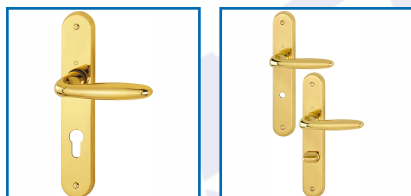

## ENSEMBLE VERONA SUR PLAQUE LONGUE M151/265LF LAITON

### DESSCRIPTIF

Ensemble Verona en laiton poli sur plaque longue pour portes intérieures d'épaisseur 33-46 ou 40 mm.

Plaques : piliers de fixation côté extérieur, sans côté intérieur.

Distance perçage : 70 mm.

Carré plein de 7 mm.

Finition F71 laiton poli.

### DETAILS

Fixation : visible, vis filetées M4 avec douilles filetées - Bagues de guidage sans entretien - Ressorts de rappel à double sens - Carré à montage rapide.

Bec de cane : fiche technique / schéma