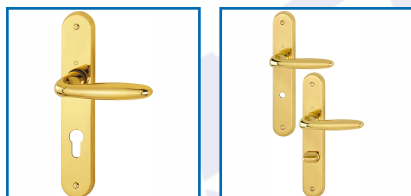

ENSEMBLE VERONA SUR PLAQUE LONGUE M151/265LF LAITON

DESSCRIPTIF

Ensemble Verona en laiton poli sur plaque longue pour portes intérieures d'épaisseur 33-46 ou 40 mm.

Plaques : piliers de fixation côté extérieur, sans côté intérieur.

Distance perçage : 70 mm.

Carré plein de 7 mm.

Finition F71 laiton poli.

DETAILS

Fixation : visible, vis filetées M4 avec douilles filetées - Bagues de guidage sans entretien - Ressorts de rappel à double sens - Carré à montage rapide.

Bec de cane : fiche technique / schéma

Clé L : fiche technique / schéma

Clé I : fiche technique / schéma

Condamnation : fiche technique / schéma

Code	Type	Epaisseur de porte
326732	Clé I	33-46 mm
326733	Condamnation	40 mm
326730	Bec de cane	33-46 mm
326731	Clé L	33-46 mm