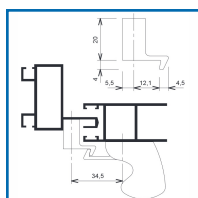

GÂCHES EN APPLIQUE - SORGHO

DESSCRIPTIF

Gâches en applique pour fermetures en applique de la série Sorgho.
Fixation par vis Ø5 non fournies.

DETAILS

Gâches en applique destinées aux fermetures en applique série Sorgho.

Code	Hauteur	Entraxe	Finition
349240	70 mm	50 mm	Gris alu (Ral 9006)
349248	70 mm	50 mm	Bronze (Ral 1247)
349247	120 mm	50 mm	Gris alu (Ral 9006)
349246	120 mm	90 mm	Bronze (Ral 1247)
348623	120 mm	90 mm	Blanc pur (Ral 9010)