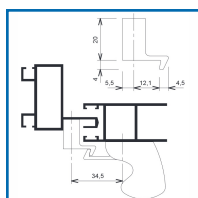

GÂCHES EN APPLIQUE - SORGHO

DESSCRIPTIF

Fixation par vis Ø5 non fournies.

DETAILS

Gâches en applique destinées aux fermetures en applique série Sorgho.

Code	Hauteur	Entraxe	Finition
349240	70 mm	50 mm	Gris alu (Ral 9006)
349248	70 mm	50 mm	Bronze (Ral 1247)
349247	120 mm	50 mm	Gris alu (Ral 9006)
349246	120 mm	90 mm	Bronze (Ral 1247)
348623	120 mm	90 mm	Blanc pur (Ral 9010)