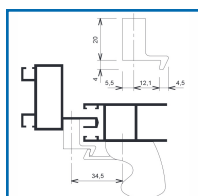

GÂCHES EN APPLIQUE - SORGHO

DESSCRIPTIF

Gâches en applique pour fermetures en applique de la série Sorgho.
Fixation par vis Ø5 non fournies.

DETAILS

Gâches en applique destinées aux fermetures en applique série Sorgho.

Code	Hauteur	Entraxe	Finition
349240	70 mm	50 mm	Gris alu (Ral 9006)
349248	70 mm	50 mm	Bronze (Ral 1247)
349247	120 mm	50 mm	Gris alu (Ral 9006)
349246	120 mm	90 mm	Bronze (Ral 1247)
348623	120 mm	90 mm	Blanc pur (Ral 9010)