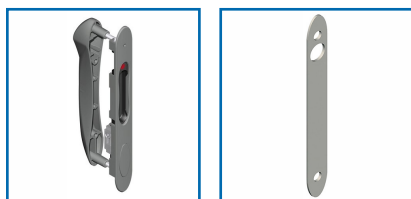

COQUILLE - PLATINE ET POIGNÉE à Clé POUR FERMETURES ENCASTRÉES - SOLO

DESSCRIPTIF

Ligne SOLO équipée du système Clip-Tec : efficacité et rapidité du montage et des réglages.

Pour profils 28 à 36 mm.

Fermeture à crochet réglable.

Ensemble comprenant coquille (crochet non compris) et poignée extérieure percée (barillet non fourni).

DETAILS

Fermetures encastrées de rénovation pour coulissant aluminium.

Code	Désignation	Finition
349206Y	Ensemble coquille + poignée à clé	Ivoir clair (Ral 1015)
349207Z	Platine	Ivoir clair (Ral 1015)
349207X	Platine	Bronze (Ral 1247)