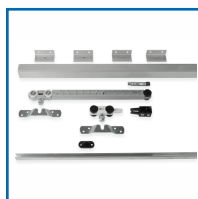

KITS COMPLETS AVEC SOFTCLOSE PORTE COULISSANTE BOIS 40 KG - 80 KG - Série EXPERT **ARLU** DESCRIPTIF

Kits complets garnitures pour porte coulissante en bois série EXPERT 40 et 80 kg.

Le kit comprend : 1 rail, le nombre adéquate de supports muraux, 2 plaques de fixation transversales, 1 roulette, 1 arrêt, guide et vis correspondantes.

Amortisseur Softclose compris.

Les roulettes des chariots en matière synthétique sur roulement et les profils en aluminium anodisé garantissent un fonctionnement doux et silencieux.

DETAILS

Ce système coulissant permet de déplacer en douceur et en silence des portes en bois pesant jusqu'à 40 kg. Ce système peut être installé à la fois sur des panneaux minces et plus épais. La porte peut être fixée sur les roulettes à l'aide d'entretoises. Un profil de recouvrement et des embouts assurent la finition de l'ensemble.

Télécharger la brochure sur la série EXPERT

Code	Modèle	Longueur	Poids Maxi
335851G	AK0.108.020	Rail : 2 mètres	80 kg
335850F	AG0.138.020.06	Rail : 1,86 m	40 kg