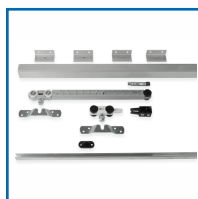

## KITS COMPLETS AVEC SOFTCLOSE PORTE COULISSANTE BOIS 40 KG - 80 KG - SÉRIE EXPERT **ARLU** DESCRIPTIF

Kits complets garnitures pour porte coulissante en bois série EXPERT 40 et 80 kg.

Le kit comprend : 1 rail, le nombre adéquate de supports muraux, 2 plaques de fixation transversales, 1 roulette, 1 arrêt, guide et vis correspondantes.

Amortisseur Softclose compris.

Les roulettes des chariots en matière synthétique sur roulement et les profils en aluminium anodisé garantissent un fonctionnement doux et silencieux.

### DETAILS

Ce système coulissant permet de déplacer en douceur et en silence des portes en bois pesant jusqu'à 40 kg. Ce système peut être installé à la fois sur des panneaux minces et plus épais. La porte peut être fixée sur les roulettes à l'aide d'entretoises. Un profil de recouvrement et des embouts assurent la finition de l'ensemble.

Télécharger la brochure sur la série EXPERT

Code	Modèle	Longueur	Poids Maxi
335851G	AK0.108.020	Rail : 2 mètres	80 kg
335850F	AG0.138.020.06	Rail : 1,86 m	40 kg