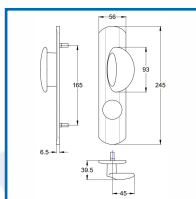

1/2 ENSEMBLES MUZE SUR PLAQUE EXTÉRIEUR - PROTECTIVE 41 A2P1*

 Vachette®

DESSCRIPTIF

ASSA ABLOY

Fixation invisible et traversante.
Finition chrome velours.

DETAILS

Finition chrome velours.

Présentation de la série PROTECTIVE - serrure 5 points en applique

Code	Désignation
300986B	Béquille de 1/2 ensemble Muze sur plaque extérieur
300986T	Poignée de tirage de 1/2 ensemble Muze sur plaque extérieur