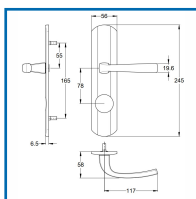

1/2 ENSEMBLES MUZE SUR PLAQUE EXTÉRIEUR - PROTECTIVE 41 A2P1*

 Vachette®

DESSCRIPTIF

ASSA ABLOY

Fixation invisible et traversante.
Finition chrome velours.

DETAILS

Finition chrome velours.

Présentation de la série PROTECTIVE - serrure 5 points en applique

Code	Désignation
300986B	Béquille de 1/2 ensemble Muze sur plaque extérieur
300986T	Poignée de tirage de 1/2 ensemble Muze sur plaque extérieur