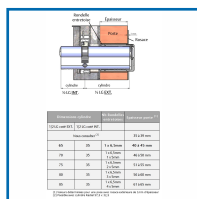

### DESSCRIPTIF

Cylindres à profil Européen de haute sécurité HDI+N1.

Livrés avec 4 clés incopiables.

Protecteur de cylindre : diamètre 39 mm (A2P\*) équipé d'une pastille de protection offrant une meilleure résistance à l'effraction.

### DETAILS

Finition chrome miroir.

Présentation de la série PROTECTIVE - serrure 5 points en applique

Code	Caractéristiques
300984E	
300984A	70 x 35 mm - Livré avec 4 clés incopiables - Pour épaisseur de porte 46 à 50 mm
300984B	75 x 35 mm - Livré avec 4 clés incopiables - Pour épaisseur de porte 51 à 55 mm
300984C	80 x 35 mm - Livré avec 4 clés incopiables - Pour épaisseur de porte 56 à 60 mm
300984D	85 x 35 mm - Livré avec 4 clés incopiables - Pour épaisseur de porte 61 à 65 mm