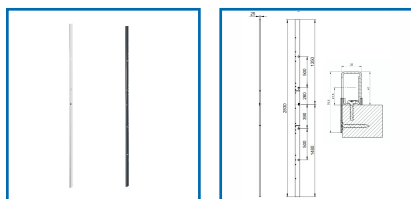

GÂCHES EN J - PROTECTIVE 41 A2P1*

ASSA ABLOY

DESRIPTIF

Gâche en J pour porte affleurante.

Hauteur totale : 2830 mm.

En 3 parties : 1 capot recoupable, 1 capot bas recoupable
et 1 capot médian.

DETAILS

Disponible en gris ou en blanc.

Schéma de la gâche

Présentation de la série PROTECTIVE - serrure 5 points en applique

Code	Sens	Finition
300975D	Droite	Blanc
300975G	Gauche	Blanc
300977D	Droite	Gris anthracite
300977G	Gauche	Gris anthracite