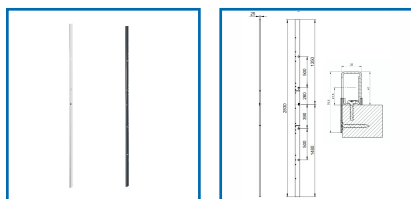

GÂCHES EN J - PROTECTIVE 41 A2P1*

 Vachette®

DESSCRIPTIF

ASSA ABLOY

Gâche en J pour porte affleurante.

Hauteur totale : 2830 mm.

En 3 parties : 1 capot recoupable, 1 capot bas recoupable
et 1 capot médian.

DETAILS

Disponible en gris ou en blanc.

Schéma de la gâche

Présentation de la série PROTECTIVE - serrure 5 points en applique

Code	Sens	Finition
300975D	Droite	Blanc
300975G	Gauche	Blanc
300977D	Droite	Gris anthracite
300977G	Gauche	Gris anthracite