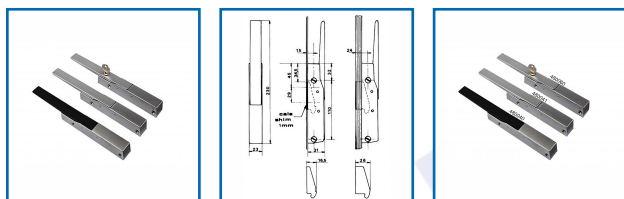

LOQUETEAUX AUTOMATIQUES POUR PETITS PORTILLONS

SOCOFEM

DESCRIPTIF

Fixation sur le chant.
Sens interchangeable.
Gâche : Rilsan noir - hauteur : 16,5 ou 26 mm.
Finition : chromé satiné.

DETAILS

4 vis de pose de Ø5 mm.

| Code | Modèle | Caractéristiques | Finition |
|--------|--------|------------------|----------------------|
| 480040 | 560 | Version standard | Levier : Rilsan noir |
| 480041 | 570 | Version standard | Levier : Métallique |
| 480060 | 571 | Version à clé | Levier : Métallique |