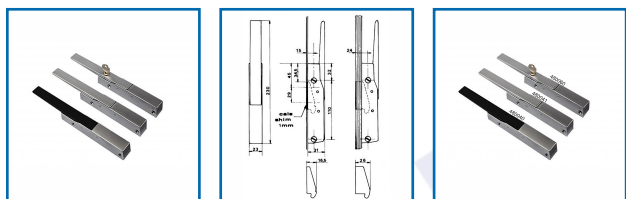

LOQUETEAUX AUTOMATIQUES POUR PETITS PORTILLONS

SOCOFEM

DESSCRIPTIF

Fixation sur le chant.
Sens interchangeable.
Gâche : Rilsan noir - hauteur : 16,5 ou 26 mm.
Finition : chromé satiné.

DETAILS

4 vis de pose de Ø5 mm.

Code	Modèle	Caractéristiques	Finition
480040	560	Version standard	Levier : Rilsan noir
480041	570	Version standard	Levier : Métallique
480060	571	Version à clé	Levier : Métallique