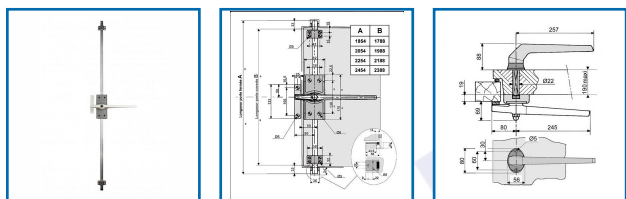

CRÉMONE 3 POINTS ET TRINGLE POUR PORTES ENCASTRÉES

DESSCRIPTIF

SOCOFEM

Ferrure pour porte pivotante de 1m80 de haut.
Sens interchangeable.
Avec levier extérieur.
Poignée extérieure chromé.
Boîtier et poignée intérieurs : émaillés.
Tringles : zinguées.

DETAILS

22 vis de pose de Ø 6mm (x4) ou 500 (x18).

Code	Modèle
480230	219