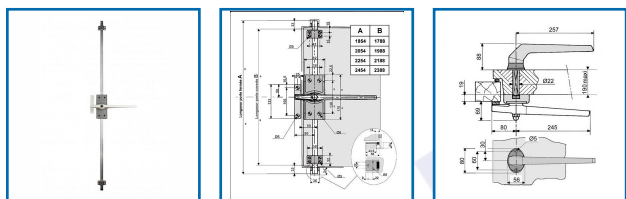

## CRÉMONE 3 POINTS ET TRINGLE POUR PORTES ENCASTRÉES

### DESCRIPTIF

**SOCOFEM**

Ferrure pour porte pivotante de 1m80 de haut.  
Sens interchangeable.  
Avec levier extérieur.  
Poignée extérieure chromé.  
Boîtier et poignée intérieurs : émaillés.  
Tringles : zinguées.

### DETAILS

22 vis de pose de Ø 6mm (x4) ou 500 (x18).

Code	Modèle
480230	219