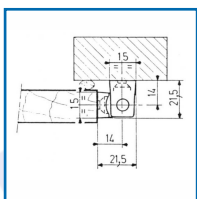

### DETAILS

4 vis de pose Ø5 mm.

Code	Modèle	Epaisseur de porte	Poids Maxi	Finition
480145	401	A partir de 22 mm	Porte : 15 kg	Chromé mat
480146	401PV	A partir de 22 mm	Porte : 10 kg	Corps fixe chromé mat - corps mobile Rilsan noir
480148	402	A partir de 31 mm	Porte : 15 kg	Chromé mat
480149	402PV	A partir de 31 mm	Porte : 10 kg	Corps fixe chromé mat ou brillant - corps mobile Rilsan noir