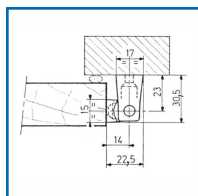

### DETAILS

4 vis de pose Ø5 mm.

Code	Modèle	Epaisseur de porte	Poids Maxi	Finition
480145	401	A partir de 22 mm	Porte : 15 kg	Chromé mat
480146	401PV	A partir de 22 mm	Porte : 10 kg	Corps fixe chromé mat - corps mobile Rilsan noir
480148	402	A partir de 31 mm	Porte : 15 kg	Chromé mat
480149	402PV	A partir de 31 mm	Porte : 10 kg	Corps fixe chromé mat ou brillant - corps mobile Rilsan noir