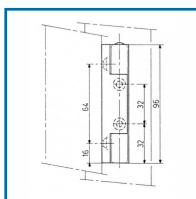

### DETAILS

4 vis de pose Ø5 mm.

Code	Modèle	Epaisseur de porte	Poids Maxi	Finition
480145	401	A partir de 22 mm	Porte : 15 kg	Chromé mat
480146	401PV	A partir de 22 mm	Porte : 10 kg	Corps fixe chromé mat - corps mobile Rilsan noir
480148	402	A partir de 31 mm	Porte : 15 kg	Chromé mat
480149	402PV	A partir de 31 mm	Porte : 10 kg	Corps fixe chromé mat ou brillant - corps mobile Rilsan noir