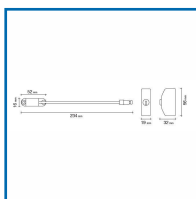

ENTREBAÎLLEUR DE FENÊTRE à CÂBLE STYL'AIR

DESSCRIPTIF

Entrebâilleur blanc se posant sur tous types de fenêtres : un ou deux battants, oscillo-battante, fenêtre de toit ou encore baie coulissante.
Vis de fixation invisibles.
Peut fonctionner en mode bouton poussoir.