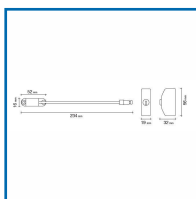

ENTREBAÎLLEUR DE FENÊTRE à CÂBLE STYL'AIR

DESRIPTIF

Entrebâilleur blanc se posant sur tous types de fenêtres : un ou deux battants, oscillo-battante, fenêtre de toit ou encore baie coulissante.
Vis de fixation invisibles.
Peut fonctionner en mode bouton poussoir.