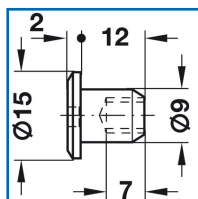

### DESSCRIPTIF

**HÄFELE**

Écrou douille avec tête plate avec collerette.

En acier nickelé.

Longueur : 14 mm.

Diamètre tête : 15 mm - bout : 9 mm.

### DETAILS

En acier nickelé.

Code

440485