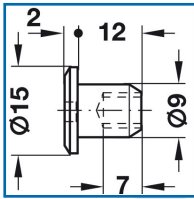

ÉCROU DOUILLE TP LARGE M6 - 6 PANS CREUX SW4

DESSCRIPTIF

HÄFELE

Écrou douille avec tête plate avec collerette.

En acier nickelé.

Longueur : 14 mm.

Diamètre tête : 15 mm - bout : 9 mm.

DETAILS

En acier nickelé.

Code

440485