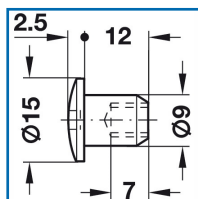

ÉCROU DOUILLE TB M6 - 6 PANS CREUX SW4 AVEC PANHEAD

DESSCRIPTIF

HÄFELE

Écrou douille avec tête bombée format Panhead.
En acier nickelé.
Longueur : 14 mm.
Diamètre tête : 15 mm - bout : 9 mm.

DETAILS

En acier nickelé.