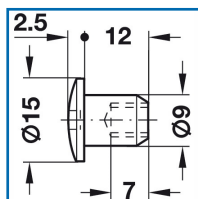

ÉCROU DOUILLE TB M6 - 6 PANS CREUX SW4 AVEC PANHEAD

DESRIPTIF

HÄFELE

Écrou douille avec tête bombée format Panhead.
En acier nickelé.
Longueur : 14 mm.
Diamètre tête : 15 mm - bout : 9 mm.

DETAILS

En acier nickelé.