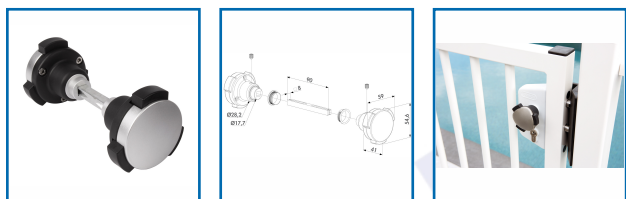

## BOUTON DOUBLE DE SÉCURITÉ PISCINE

### DESSCRIPTIF

**LOCINOX**

En polyamide et acier inoxydable.  
Pour toutes les serrures avec un carré de 8 mm.  
Bouton de sécurité pour portillon de piscine, protection des enfants, des chiens, etc...

### DETAILS

Bouton de sécurité en polyamide et en acier inoxydable. Évite l'accès aux enfants: il est nécessaire d'appuyer un ergot minimum et de tourner, double action simultanée. Impossible pour des enfants en dessous de 5 ans. Conforme à la norme pour piscine NFP 90-306.