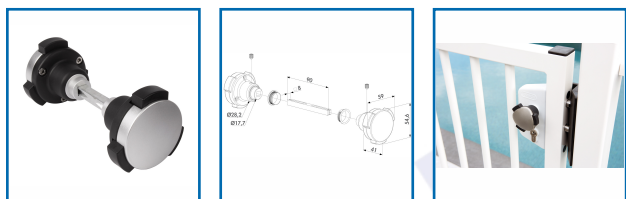

## BOUTON DOUBLE DE SÉCURITÉ PISCINE

### DESRIPTIF

**LOCINOX**

En polyamide et acier inoxydable.  
Pour toutes les serrures avec un carré de 8 mm.  
Bouton de sécurité pour portillon de piscine, protection des enfants, des chiens, etc...

### DETAILS

Bouton de sécurité en polyamide et en acier inoxydable. Évite l'accès aux enfants: il est nécessaire d'appuyer un ergot minimum et de tourner, double action simultanée. Impossible pour des enfants en dessous de 5 ans. Conforme à la norme pour piscine NFP 90-306.