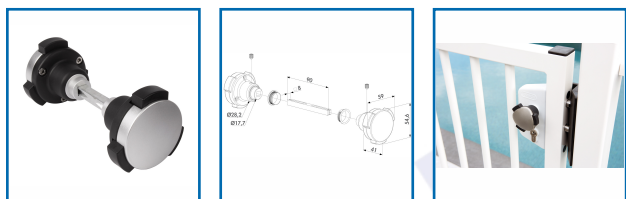

BOUTON DOUBLE DE SÉCURITÉ PISCINE

DESRIPTIF

LOCINOX

En polyamide et acier inoxydable.
Pour toutes les serrures avec un carré de 8 mm.
Bouton de sécurité pour portillon de piscine, protection des enfants, des chiens, etc...

DETAILS

Bouton de sécurité en polyamide et en acier inoxydable. Évite l'accès aux enfants: il est nécessaire d'appuyer un ergot minimum et de tourner, double action simultanée. Impossible pour des enfants en dessous de 5 ans. Conforme à la norme pour piscine NFP 90-306.