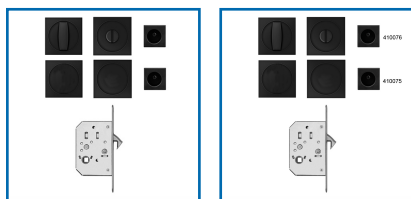

SETS DE 3 POIGNÉES CUVETTES CARRÉES INOX EPDQ 3

DESRIPTIF

Sets de 3 poignées cuvettes carrées en inox.

Finition Cosmos noir.

Dimensions : 60 x 60 x12 mm.

Livré avec serrure, gâche et visserie.

DETAILS

Sets de 3 poignées cuvettes carrées en inox.

Code	Caractéristiques
410075	Rosace extérieure aveugle - rosace intérieure aveugle - petite cuvette
410076	Rosace extérieure avec bouton fendu - rosace intérieure avec verrouillage - petite cuvette