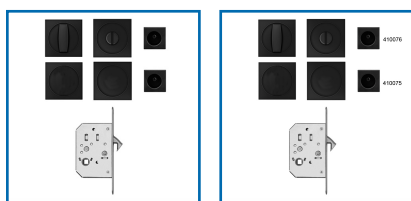

SETS DE 3 POIGNÉES CUVETTES CARRÉES INOX EPDQ 3

DESRIPTIF

Sets de 3 poignées cuvettes carrées en inox.
Finition Cosmos noir.
Dimensions : 60 x 60 x12 mm.
Livré avec serrure, gâche et visserie.

DETAILS

Sets de 3 poignées cuvettes carrées en inox.

Code	Caractéristiques
410075	Rosace extérieure aveugle - rosace intérieure aveugle - petite cuvette
410076	Rosace extérieure avec bouton fendu - rosace intérieure avec verrouillage - petite cuvette