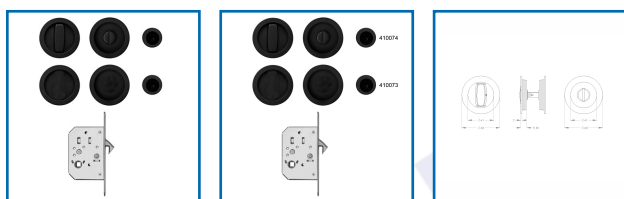

## SETS DE 3 POIGNÉES CUVETTES RONDES INOX EPD3

### DESRIPTIF

Sets de 3 poignées cuvettes rondes en inox.  
Finition Cosmos noir.  
Dimensions : 60 x12 mm.  
Livré avec serrure, gâche et visserie.

### DETAILS

Sets de 3 poignées cuvettes rondes en inox.

Code	Caractéristiques
410073	Rosace extérieure aveugle - rosace intérieure aveugle - petite cuvette
410074	Rosace extérieure avec bouton fendu - rosace intérieure avec verrouillage - petite cuvette