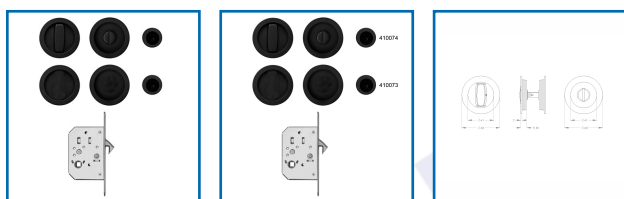

SETS DE 3 POIGNÉES CUVETTES RONDES INOX EPD3

DESRIPTIF

Sets de 3 poignées cuvettes rondes en inox.
Finition Cosmos noir.
Dimensions : 60 x12 mm.
Livré avec serrure, gâche et visserie.

DETAILS

Sets de 3 poignées cuvettes rondes en inox.

Code	Caractéristiques
410073	Rosace extérieure aveugle - rosace intérieure aveugle - petite cuvette
410074	Rosace extérieure avec bouton fendu - rosace intérieure avec verrouillage - petite cuvette