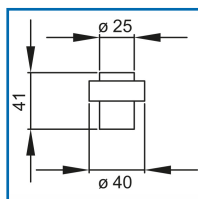

BUTÉE DE SOL CARRÉE INOX

DESRIPTIF

Butée de sol carrée en inox.
Finition Cosmos noir.
Fixation invisible.
Vis avec goujon M6 x 35 mm.
Dimensions : Ø40 x 41 mm.

DETAILS

Butée de sol en inox cosmos noir.

Code	Modèle
331108	EZ217Q 83