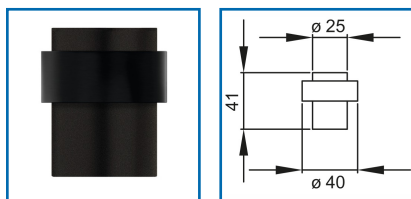

BUTÉE DE SOL CARRÉE INOX

DESRIPTIF

Butée de sol carrée en inox.
Finition Cosmos noir.
Fixation invisible.
Vis avec goujon M6 x 35 mm.
Dimensions : Ø40 x 41 mm.

DETAILS

Butée de sol en inox cosmos noir.

Code	Modèle
331108	EZ217Q 83