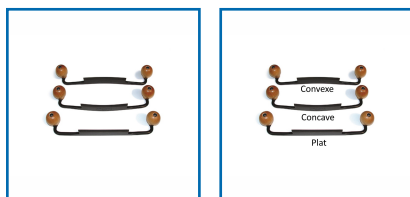

PLANES DE CHARRON ARNO

DESRIPTIF

Planes de charrons plates, concaves ou convexes.
Avec protection.

DETAILS

Planes de charrons de forme concave ou convexe.
Avec protection.

Code	Caractéristiques	Longueur
514808	Plate	100 mm
514809	Plate	250 mm
514810	Concave	150 mm
514811	Convexe	150 mm