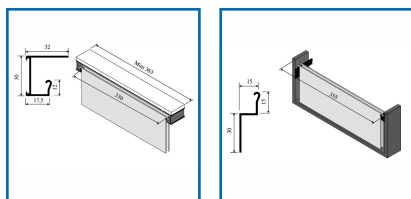

### DESCRIPTIF

Rail pour dossier suspendu.  
A visser sur épaisseur de 19 mm.  
En aluminium brut.  
Longueur : 4 mètres.

### DETAILS

Vendu à la pièce, facturé au mètre linéaire.

Code	Modèle	Caractéristiques
490160	1322A	A visser sous tablette
490162	1323	A visser pour tiroir