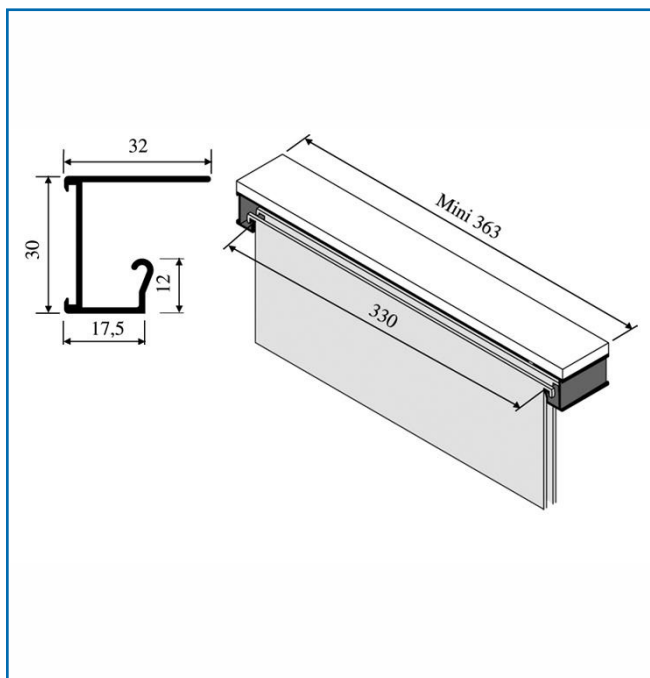

## PROFIL DE DOSSIER SUSPENDU

 **Vachette®**  
**ASSA ABLOY**

### DESCRIPTIF

Rail pour dossier suspendu.  
A visser sur épaisseur de 19 mm.  
En aluminium brut.  
Longueur : 4 mètres.

### DETAILS

Vendu à la pièce, facturé au mètre linéaire.

Code	Modèle	Caractéristiques
490160	1322A	A visser sous tablette
490162	1323	A visser pour tiroir