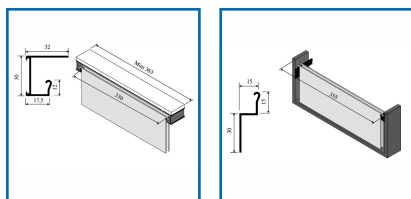

### DESSCRIPTIF

Rail pour dossier suspendu.  
A visser sur épaisseur de 19 mm.  
En aluminium brut.  
Longueur : 4 mètres.

### DETAILS

Vendu à la pièce, facturé au mètre linéaire.

| Code   | Modèle | Caractéristiques       |
|--------|--------|------------------------|
| 490160 | 1322A  | A visser sous tablette |
| 490162 | 1323   | A visser pour tiroir   |