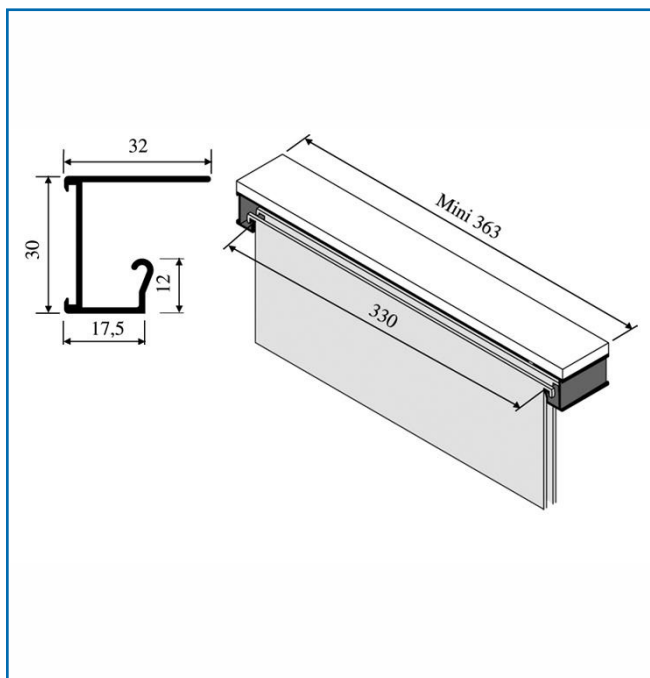

## PROFIL DE DOSSIER SUSPENDU

 **Vachette®**  
**ASSA ABLOY**

### DESSCRIPTIF

Rail pour dossier suspendu.  
A visser sur épaisseur de 19 mm.  
En aluminium brut.  
Longueur : 4 mètres.

### DETAILS

Vendu à la pièce, facturé au mètre linéaire.

| Code   | Modèle | Caractéristiques       |
|--------|--------|------------------------|
| 490160 | 1322A  | A visser sous tablette |
| 490162 | 1323   | A visser pour tiroir   |