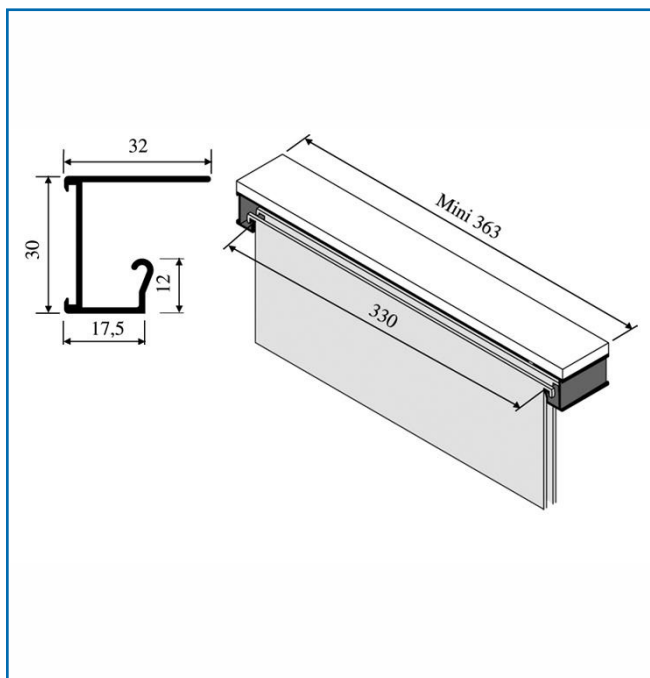

## PROFIL DE DOSSIER SUSPENDU

**Vachette®**  
**ASSA ABLOY**

### DESRIPTIF

Rail pour dossier suspendu.  
A visser sur épaisseur de 19 mm.  
En aluminium brut.  
Longueur : 4 mètres.

### DETAILS

Vendu à la pièce, facturé au mètre linéaire.

Code	Modèle	Caractéristiques
490160	1322A	A visser sous tablette
490162	1323	A visser pour tiroir