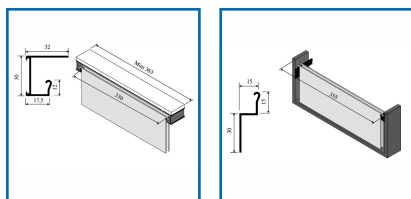

### DESRIPTIF

Rail pour dossier suspendu.  
A visser sur épaisseur de 19 mm.  
En aluminium brut.  
Longueur : 4 mètres.

### DETAILS

Vendu à la pièce, facturé au mètre linéaire.

Code	Modèle	Caractéristiques
490160	1322A	A visser sous tablette
490162	1323	A visser pour tiroir