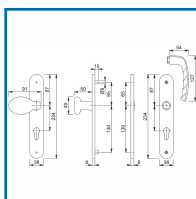

ENSEMBLE PALIÈRE NEW YORK SUR PLAQUE LONGUE 76G/300M/1810

DESSCRIPTIF

HOPPE®
La qualité bien en main.

Ensemble palière New York en aluminium sur plaque longues clé I pour porte d'entrée.

DETAILS

Ensemble palière New York en aluminium sur plaque longues pour porte d'entrée. Bouton déporté fixe et réversible côté extérieur, poignée libre côté intérieur, bague de guidage sans entretien. Clé I (PZ). Carré à montage rapide : 7 mm. Entraxe : 70 mm. Épaisseur de porte : 58-67 mm. Plaques : piliers de fixation côté extérieur, sans côté intérieur Finition F9 aspect inox. Fixation visible côté intérieur, traversante, vis filetées M4.

Code	Modèle
344339X	76G/300M/1810