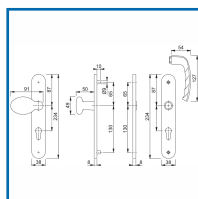

ENSEMBLE PALIÈRE NEW YORK SUR PLAQUE LONGUE 76G/300M/1810

DESSCRIPTIF

HOPPE®
La qualité bien en main.

Ensemble palière New York en aluminium sur plaque longues clé I pour porte d'entrée.

DETAILS

Ensemble palière New York en aluminium sur plaque longues pour porte d'entrée. Bouton déporté fixe et réversible côté extérieur, poignée libre côté intérieur, bague de guidage sans entretien. Clé I (PZ). Carré à montage rapide : 7 mm. Entraxe : 70 mm. Épaisseur de porte : 58-67 mm. Plaques : piliers de fixation côté extérieur, sans côté intérieur Finition F9 aspect inox. Fixation visible côté intérieur, traversante, vis filetées M4.

Code	Modèle
344339X	76G/300M/1810