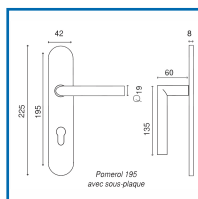

ENSEMBLE POMEROL SUR PLAQUE SANS RESSORT

DESSCRIPTIF

Béquille tubulaire à angle vif sans ressort de rappel.

Sur grande plaque avec sous-plaque.

Entraxe de fixation : 195 mm.

Carré : 7 mm.

Inox 304 brossé mat.

DETAILS

Visserie fournis pour portes de 40 mm d'épaisseur.

Code	Désignation
326964E	Ensemble Pomerol