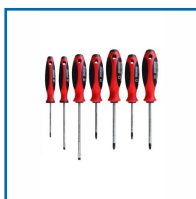

COFFRET DE 7 TOURNEVIS PH - PZ - PLAT

DESSCRIPTIF

Jeu de 7 tournevis à manche ergonomique en matériau doux antidérapant PH - PZ - Plat.

Forme triangulaire correspondant à l'angle de rotation de la main (120°) empêchant le tournevis de rouler lorsqu'il est posé.

Lame en acier inoxydable haute qualité, chromée mate.

Pointe noire avec empreinte haute précision.

DETAILS

Trou pratique pour le rangement - Ergonomie du manche adaptée à la taille du tournevis : Plus le tournevis est petit, plus son manche est arrondi pour permettre une rotation rapide - Plus le tournevis est gros, plus son manche est triangulaire pour optimiser le transfert de puissance.