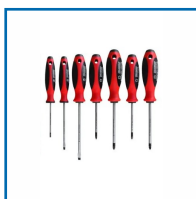

### DESSCRIPTIF

Jeu de 7 tournevis à manche ergonomique en matériau doux antidérapant PH - PZ - Plat.

Forme triangulaire correspondant à l'angle de rotation de la main (120°) empêchant le tournevis de rouler lorsqu'il est posé.

Lame en acier inoxydable haute qualité, chromée mate.

Pointe noire avec empreinte haute précision.

### DETAILS

Trou pratique pour le rangement - Ergonomie du manche adaptée à la taille du tournevis : Plus le tournevis est petit, plus son manche est arrondi pour permettre une rotation rapide - Plus le tournevis est gros, plus son manche est triangulaire pour optimiser le transfert de puissance.