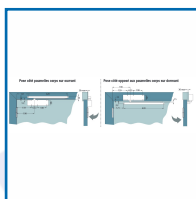

### DESRIPTIF

Crémaillère elliptique à pignon asymétrique permettant une grande souplesse de fonctionnement - pour porte inférieur à 1100 mm de tous types : intérieures, extérieures, bois, alu, métallique, PVC, ...

Force variable 3 à 4 réglable par vérin.

Réglages en face avant facilement accessibles et dissimulés.

Vitesse de fermeture réglable par vis pointeau 180° - 7°.

A-coup final réglable par vis pointeau 7° - 0°.

Vis à double empreinte : tournevis plat et clé Allen.

Plage d'ouverture jusqu'à 180° côté paumelles.

Réversible, pour portes droite ou gauche.

### DETAILS

Frein à l'ouverture en option réglable par vis pointeau en face avant dissimulée sous le capot - Esthétique grâce à son bras sans fixations apparentes - Porte coupe-feu, pare-flammes, pare-fumées - Conformité Accessibilité HPMR < 50 N.