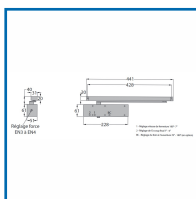

### DESRIPTIF

Crémaillère elliptique à pignon asymétrique permettant une grande souplesse de fonctionnement - pour porte inférieur à 1100 mm de tous types : intérieures, extérieures, bois, alu, métallique, PVC, ...

Force variable 3 à 4 réglable par vérin.

Réglages en face avant facilement accessibles et dissimulés.

Vitesse de fermeture réglable par vis pointeau 180° - 7°.

A-coup final réglable par vis pointeau 7° - 0°.

Vis à double empreinte : tournevis plat et clé Allen.

Plage d'ouverture jusqu'à 180° côté paumelles.

Réversible, pour portes droite ou gauche.