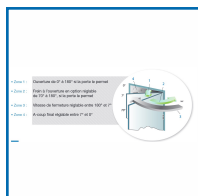

### DESRIPTIF

Crémaillère elliptique à pignon asymétrique permettant une grande souplesse de fonctionnement - pour porte inférieur à 1100 mm de tous types : intérieures, extérieures, bois, alu, métallique, PVC, ...

Force variable 3 à 4 réglable par vérin.

Réglages en face avant facilement accessibles et dissimulés.

Vitesse de fermeture réglable par vis pointeau 180° - 7°.

A-coup final réglable par vis pointeau 7° - 0°.

Vis à double empreinte : tournevis plat et clé Allen.

Plage d'ouverture jusqu'à 180° côté paumelles.

Réversible, pour portes droite ou gauche.

### DETAILS

Frein à l'ouverture en option réglable par vis pointeau en face avant dissimulée sous le capot - Esthétique grâce à son bras sans fixations apparentes - Porte coupe-feu, pare-flammes, pare-fumées - Conformité Accessibilité HPMR < 50 N.