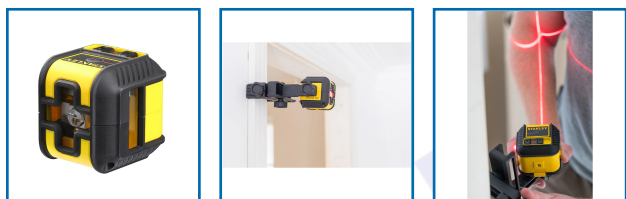

NIVEAU LASER CROIX ROUGE - EQUERRAGE - CROSS90

STANLEY

DESRIPTIF

Projection d'une ligne horizontale et d'une ligne verticale pour avoir une croix ainsi que 'une ligne verticale additionnelle à 90°.

Portée jusqu'à 12 m - Précision +/- 5 mm à 10 m - Plage de nivellement : +/- 4°.

Compensateur : blocage permettant de basculer le produit sur le dos pour projeter des lignes au plafond - blocage automatique avec le bouton marche/arrêt pour plus de sécurité pendant le transport.

DETAILS

Étanchéité IP50 (protection élevée contre la poussière et standard contre l'humidité) - 3 points de fixation - Filetage 1/4" pour utilisation avec trépied - Livré avec un multi-support Quicklink, 2 piles AA et un étui de transport avec attache ceinture.