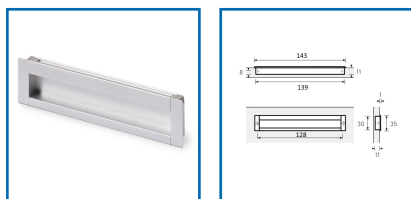

POIGNÉE D'INSERTION NIDUM

DESSCRIPTIF

Poignée de meuble en zinc finition aspect aluminium.

Longueur totale avant : 143 mm - Totale arrière : 139 mm -

Poignée : 128 mm.

Largeur : 35 mm.

Embouts compris sur la poignée.

DETAILS

En zinc finition aspect aluminium.

Code	Modèle
412442	9071071