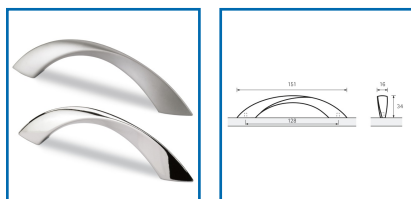

DETAILS

Télécharger la fiche de la gamme Coria

Code	Modèle	Finition
412167	9112597	Chromé mat
412167B	9070624	Chromé brillant