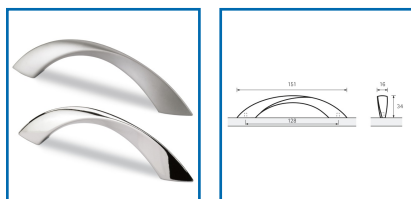

## POIGNÉES CORIA

### DESRIPTIF

Poignées de meuble en zinc.  
Longueur : 151 mm.  
Hauteur : 34 mm.  
Largeur : 16 mm.  
Entraxe : 128 mm.