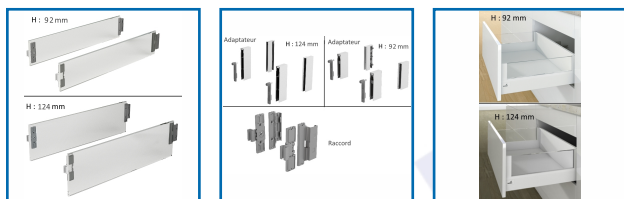

KIT DESIGNSIDE VERRE + ADAPTATEUR + RACCORD - ARCITECH BLANC

DESRIPTIF

Pour des tiroirs à casseroles et des tiroirs à casseroles à l'anglaise. En blanc.

DETAILS

Fiche technique du kit DesignSide Verre d'une hauteur de 94 mm. Fiche technique du kit DesignSide Verre d'une hauteur de 124 mm.

Guide de montage du kit DesignSide Verre.

Code	Modèle	Désignation	Caractéristiques
453520	9122986	Kit DesignSide verre - H : 92 mm - L : 400 mm	Verre flotté transparent avec raccord collés - Ép : 8 mm - Kit : Design Side avec raccord collé à gauche et à droite
453521	9122987	Kit DesignSide verre - H : 92 mm - L : 450 mm	Verre flotté transparent avec raccord collés - Ép : 8 mm - Kit : Design Side avec raccord collé à gauche et à droite
453522	9122988	Kit DesignSide verre - H : 92 mm - L : 500 mm	Verre flotté transparent avec raccord collés - Ép : 8 mm - Kit : Design Side avec raccord collé à gauche et à droite
453523	9122989	Kit DesignSide verre - H : 92 mm - L : 550 mm	Verre flotté transparent avec raccord collés - Ép : 8 mm - Kit : Design Side avec raccord collé à gauche et à droite
453524	9122990	Kit DesignSide verre - H : 92 mm - L : 650 mm	Verre flotté transparent avec raccord collés - Ép : 8 mm - Kit : Design Side avec raccord collé à gauche et à droite