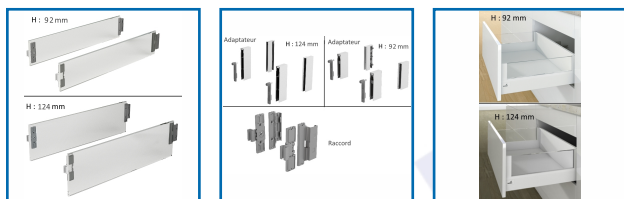

KIT DESIGNSIDE VERRE + ADAPTATEUR + RACCORD - ARCITECH BLANC

DESCRIPTIF

Pour des tiroirs à casseroles et des tiroirs à casseroles à l'anglaise. En blanc.

DETAILS

Fiche technique du kit DesignSide Verre d'une hauteur de 94 mm. Fiche technique du kit DesignSide Verre d'une hauteur de 124 mm.

Guide de montage du kit DesignSide Verre.

Code	Modèle	Désignation	Caractéristiques
453520	9122986	Kit DesignSide verre - H : 92 mm - L : 400 mm	Verre flotté transparent avec raccord collés - Ép : 8 mm - Kit : Design Side avec raccord collé à gauche et à droite
453521	9122987	Kit DesignSide verre - H : 92 mm - L : 450 mm	Verre flotté transparent avec raccord collés - Ép : 8 mm - Kit : Design Side avec raccord collé à gauche et à droite
453522	9122988	Kit DesignSide verre - H : 92 mm - L : 500 mm	Verre flotté transparent avec raccord collés - Ép : 8 mm - Kit : Design Side avec raccord collé à gauche et à droite
453523	9122989	Kit DesignSide verre - H : 92 mm - L : 550 mm	Verre flotté transparent avec raccord collés - Ép : 8 mm - Kit : Design Side avec raccord collé à gauche et à droite
453524	9122990	Kit DesignSide verre - H : 92 mm - L : 650 mm	Verre flotté transparent avec raccord collés - Ép : 8 mm - Kit : Design Side avec raccord collé à gauche et à droite